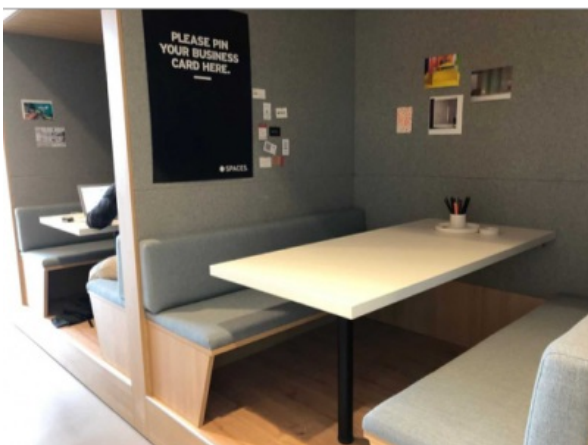

KONTAKTPERSON

Agneta Clark
031-24 23 00 / 0709-24 23 42
agneta@lokallots.se