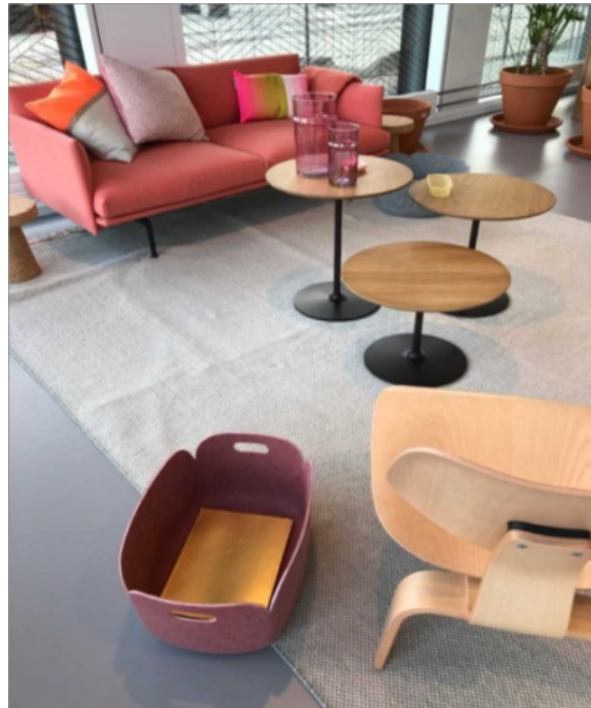

KONTAKTPERSON

Agneta Clark
031-24 23 00 / 0709-24 23 42
agneta@lokallots.se