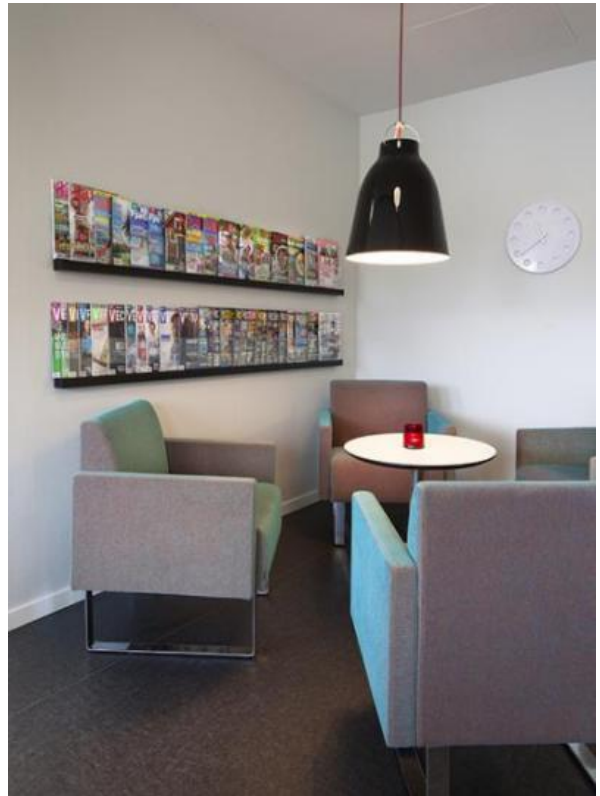

KONTAKTPERSON

Agneta Clark
031-24 23 00 / 0709-24 23 42
agneta@lokallots.se