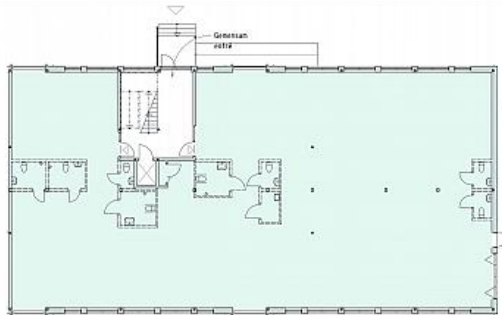

KONTAKTPERSON

Agneta Clark
031-24 23 00 / 0709-24 23 42
agneta@lokallots.se