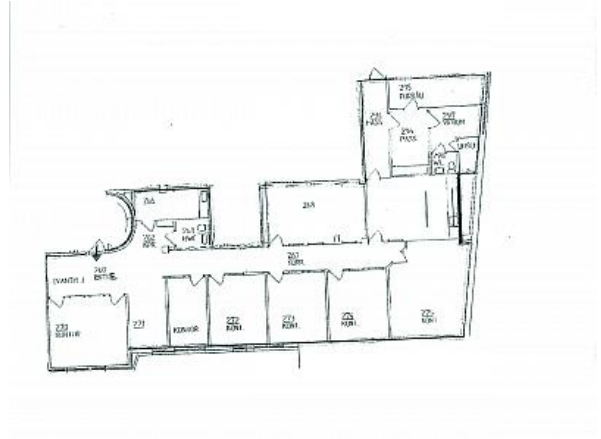

KONTAKTPERSON

Agneta Clark
031-24 23 00 / 0709-24 23 42
agneta@lokallots.se