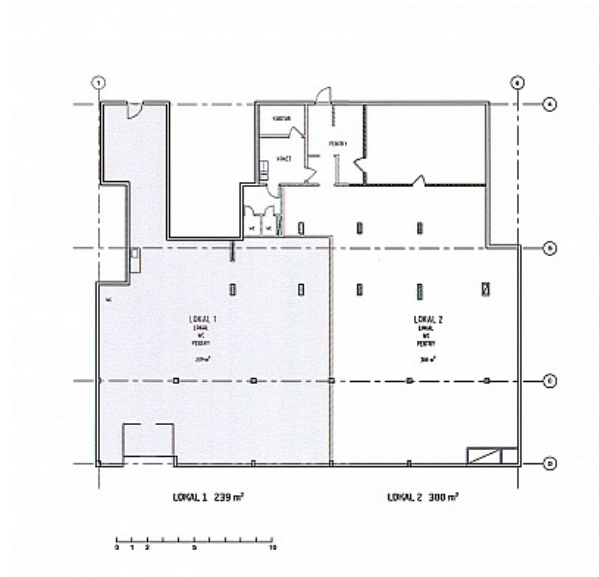

MÖLNDALSVÄGEN 23 - GÖTEBORG

Lokaltyp:	Kontor
Stad:	Göteborg
Område:	Centrum
Adress:	Mölnadalsvägen 23
Area:	239

Butikslokal i markplan med stora skyltfönster mot Mölnadalsvägen.

Alla verksamheter är av intresse förutom restaurang.

Går även att dela i två lokaler om 300 kvm och 239 kvm.

Välkommen till oss för mer information och visning.

KONTAKTPERSON

Agneta Clark
031-24 23 00 / 0709-24 23 42
agneta@lokallots.se

KONTAKTPERSON

Agneta Clark
031-24 23 00 / 0709-24 23 42
agneta@lokallots.se