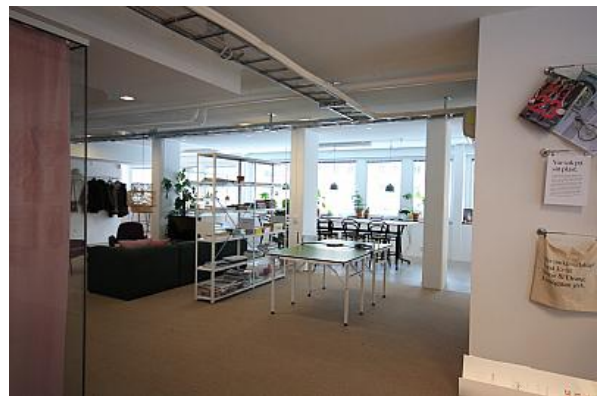

KONTAKTPERSON

Agneta Clark
031-24 23 00 / 0709-24 23 42
agneta@lokallots.se