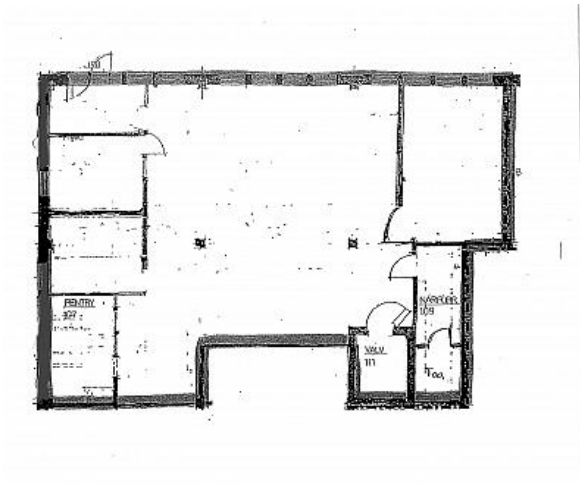

KONTAKTPERSON

Agneta Clark
031-24 23 00 / 0709-24 23 42
agneta@lokallots.se