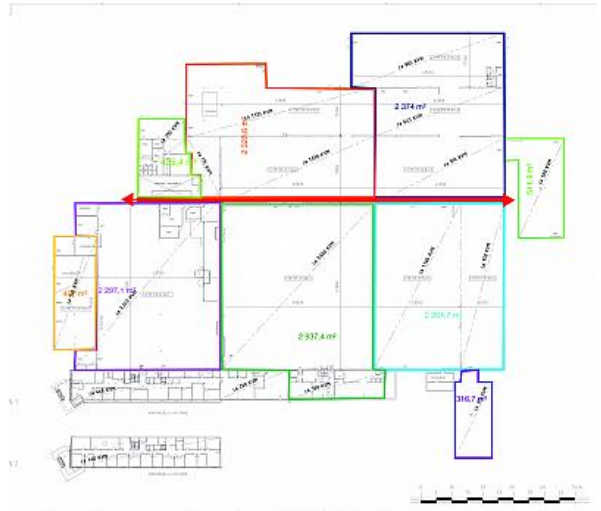

KONTAKTPERSON

Petter Skoglund
031-24 23 00 / 0706-40 95 00
petter@lokallots.se