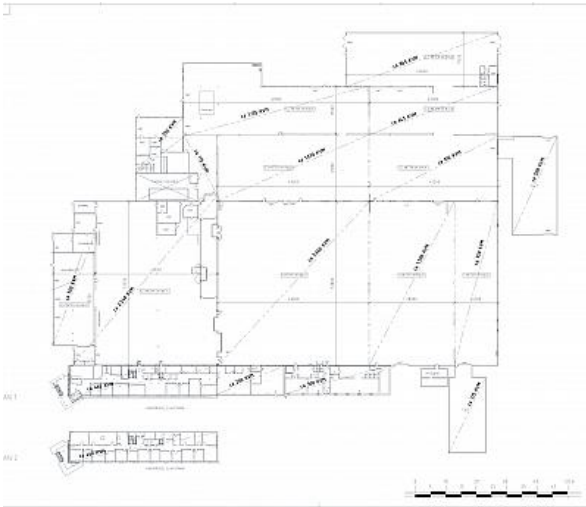

KONTAKTPERSON

Petter Skoglund
031-24 23 00 / 0706-40 95 00
petter@lokallots.se