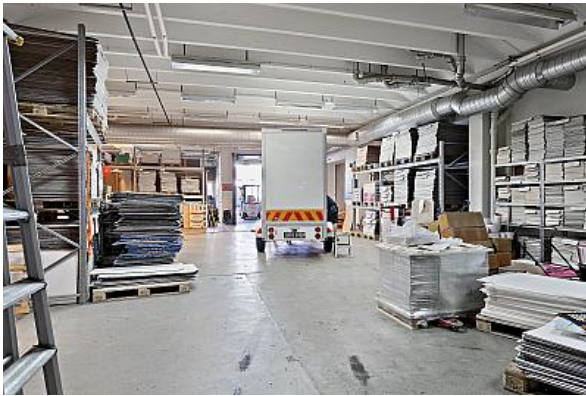

KONTAKTPERSON

Mona Stjernström
031-24 23 00 / 0709-24 23 07
mona@lokallots.se