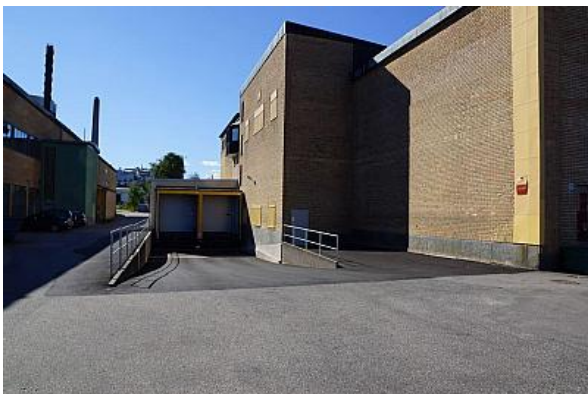

KONTAKTPERSON

Petter Skoglund
031-24 23 00 / 0706-40 95 00
petter@lokallots.se