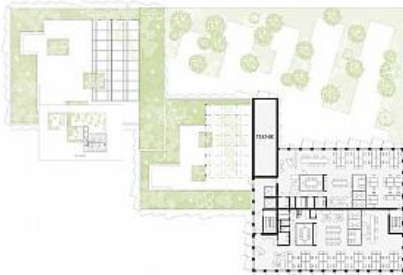

PLAN & KONTEXTPLAN