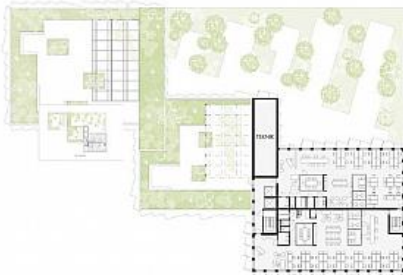

PLAN & KONCEPTPLAN