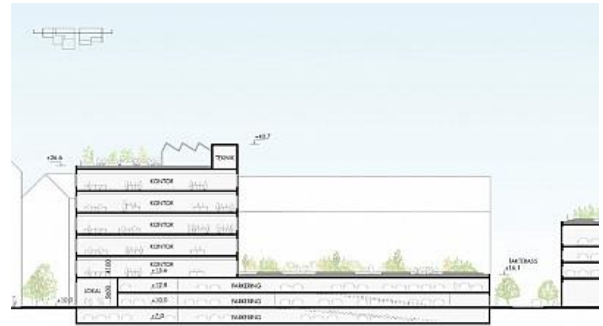

SEKTION A-A