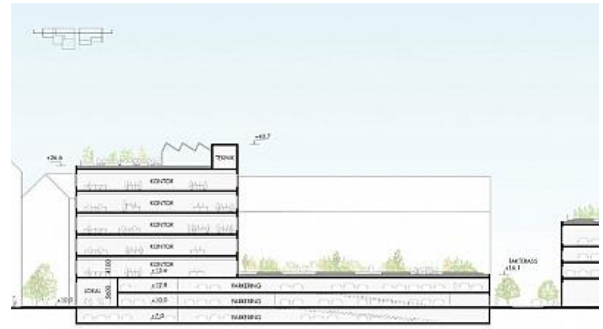

SEKTION A-A