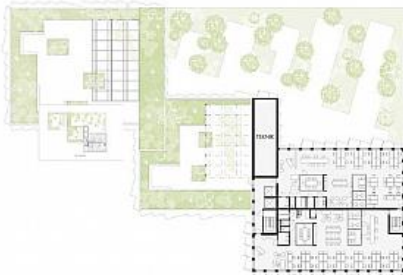

PLAN 0.0 KONTOPLAN