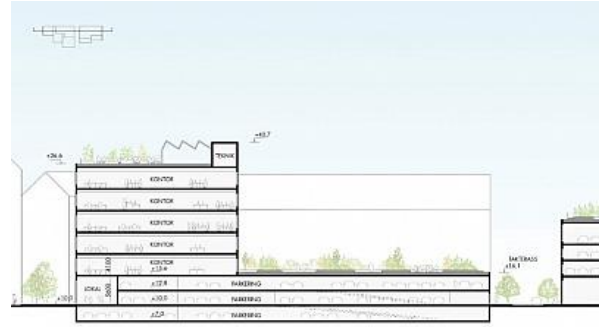

SEKTION A-A