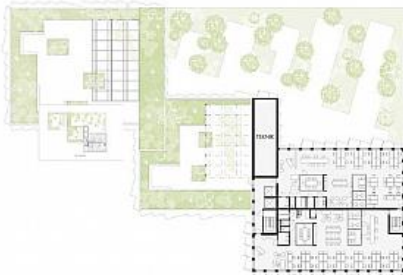

PLAN 0.00

KONTAKTPERSON

Sven Fraenkel
031-24 23 00 / 0709-24 23 00
sven@lokallots.se