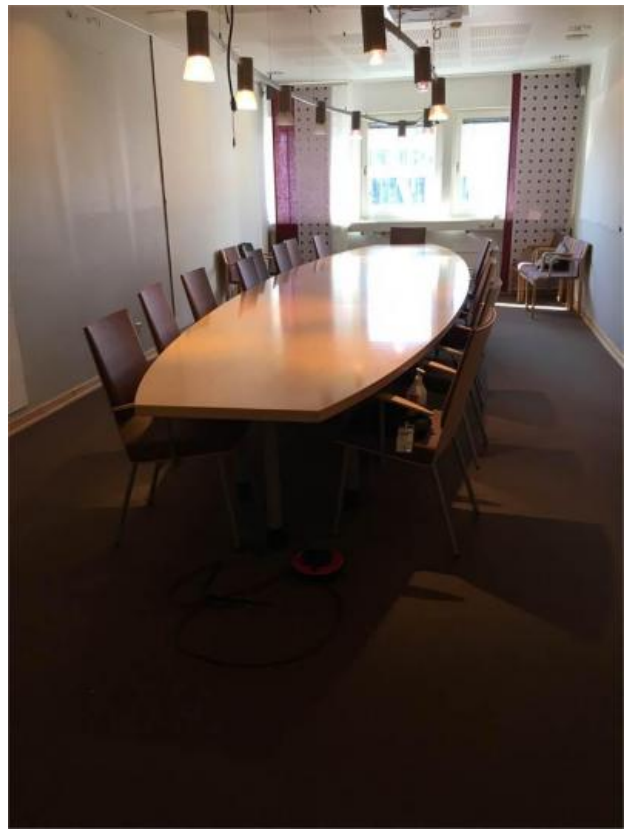

KONTAKTPERSON

Mona Stjernström
031-24 23 00 / 0709-24 23 07
mona@lokallots.se