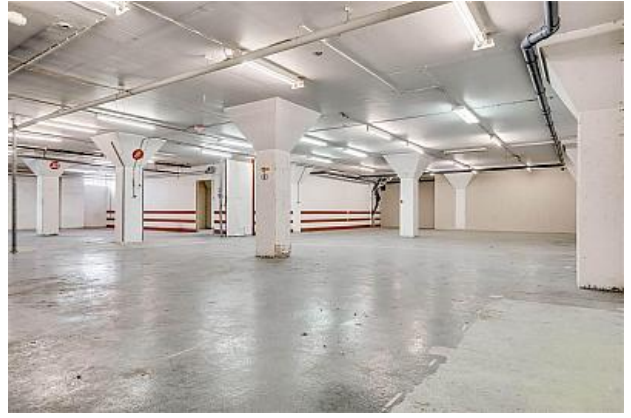

KONTAKTPERSON

Mona Stjernström
031-24 23 00 / 0709-24 23 07
mona@lokallots.se