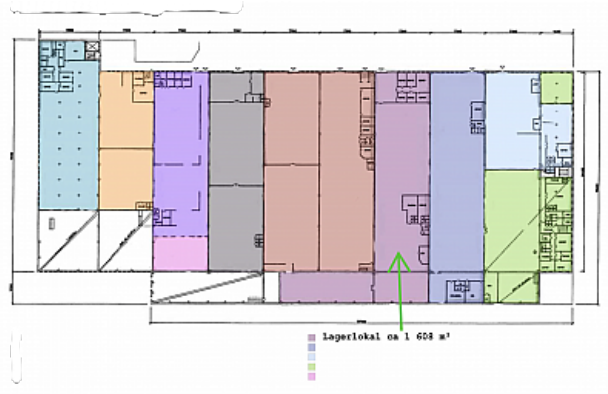

KONTAKTPERSON

Petter Skoglund
031-24 23 00 / 0706-40 95 00
petter@lokallots.se