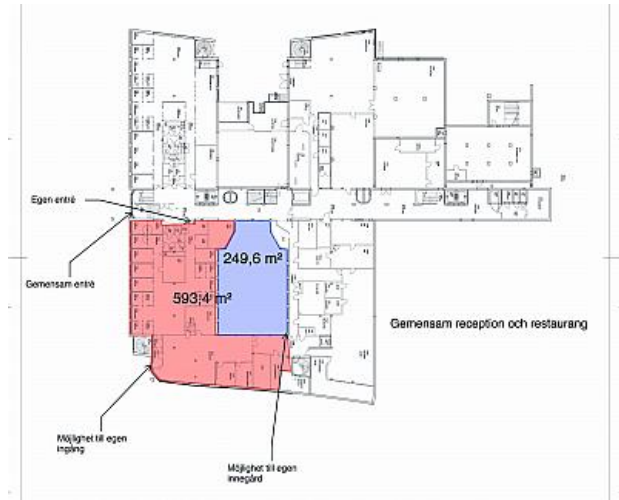

KONTAKTPERSON

Mona Stjernström
031-24 23 00 / 0709-24 23 07
mona@lokallots.se