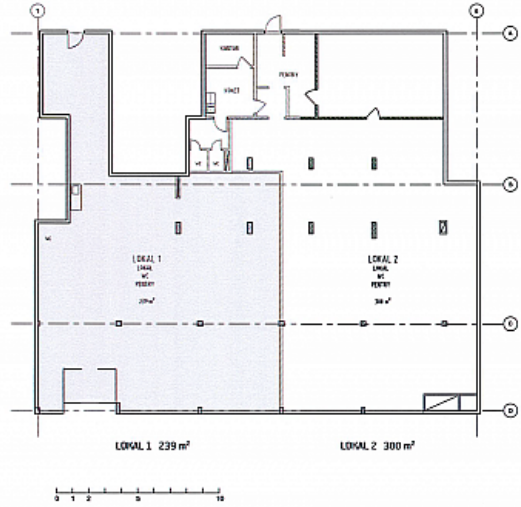

MÖLNDALSVÄGEN 23 - GÖTEBORG

Lokaltyp: Kontor

Stad: Göteborg

Område: Centrum

Adress: Mölndalsvägen 23

Area: 300

Butikslokal i markplan med stora skyltfönster mot Mölndalsvägen.

Alla verksamheter är av intresse förutom restaurang.

Går även att dela i två lokaler om 300 kvm och 239 kvm.

Välkommen till oss för mer information och visning.

KONTAKTPERSON

Agneta Clark

031-24 23 00 / 0709-24 23 42

agneta@lokallots.se

KONTAKTPERSON

Agneta Clark
031-24 23 00 / 0709-24 23 42
agneta@lokallots.se