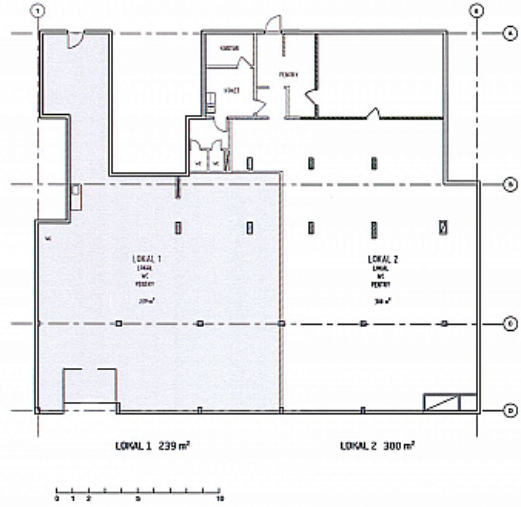

MÖLNDALSVÄGEN 23 - GÖTEBORG

Lokaltyp: Kontor

Stad: Göteborg

Område: Centrum

Adress: Mölndalsvägen 23

Area: 543

Butikslokal i markplan med stora skyltfönster mot Mölndalsvägen.

Alla verksamheter är av intresse förutom restaurang.

Går även att dela i två lokaler om 300 kvm och 239 kvm.

Välkommen till oss för mer information och visning.

KONTAKTPERSON

Agneta Clark

031-24 23 00 / 0709-24 23 42

agneta@lokallots.se

KONTAKTPERSON

Agneta Clark
031-24 23 00 / 0709-24 23 42
agneta@lokallots.se