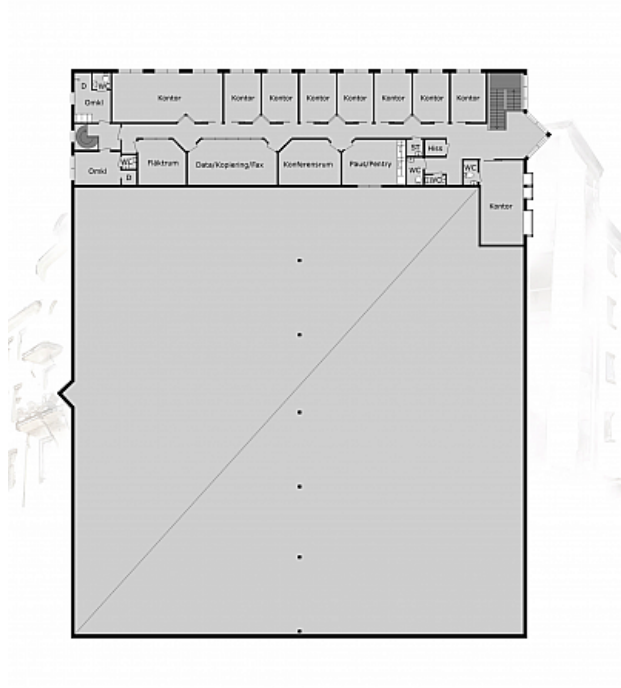

KONTAKTPERSON

Mikael Karlsson
031-24 23 00 / 0709-24 23 02
mikael@lokallots.se