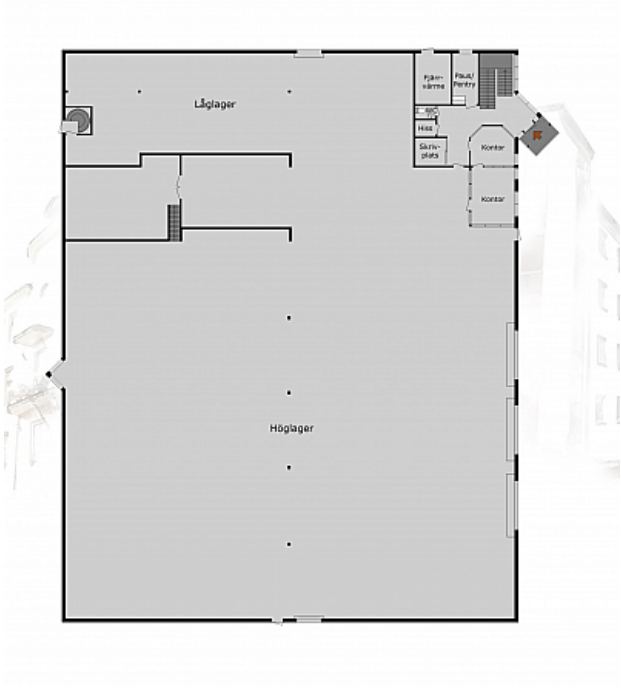

KONTAKTPERSON

Mikael Karlsson
031-24 23 00 / 0709-24 23 02
mikael@lokallots.se