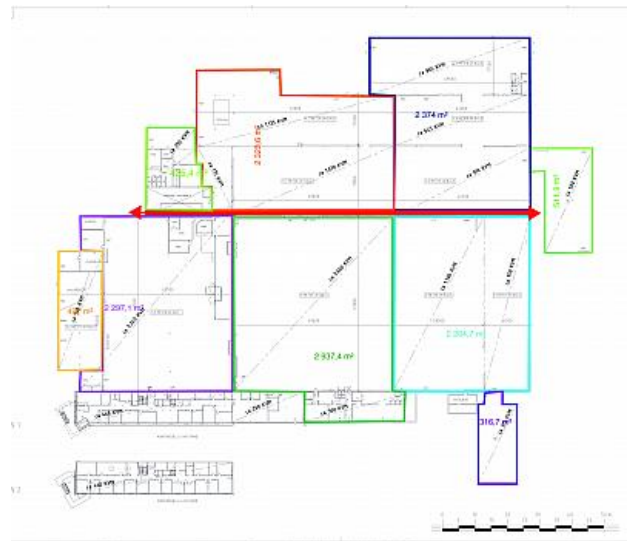

KONTAKTPERSON

Petter Skoglund
031-24 23 00 / 0706-40 95 00
petter@lokallots.se