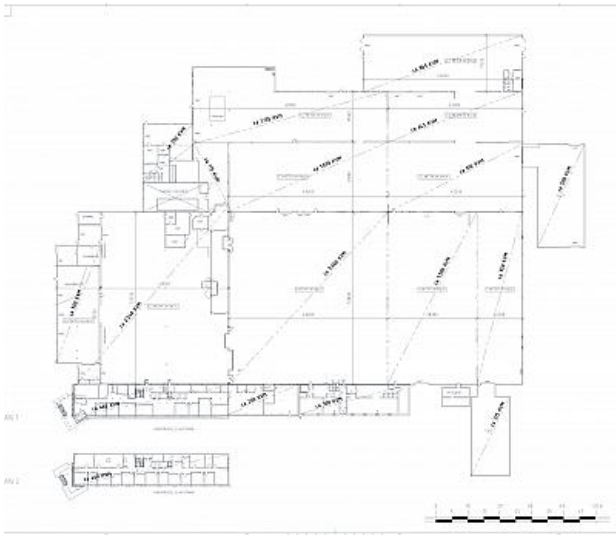

KONTAKTPERSON

Petter Skoglund
031-24 23 00 / 0706-40 95 00
petter@lokallots.se