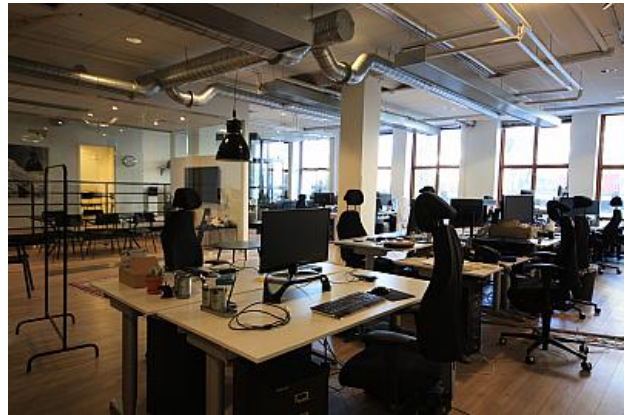

KONTAKTPERSON

Agneta Clark
031-24 23 00 / 0709-24 23 42
agneta@lokallots.se