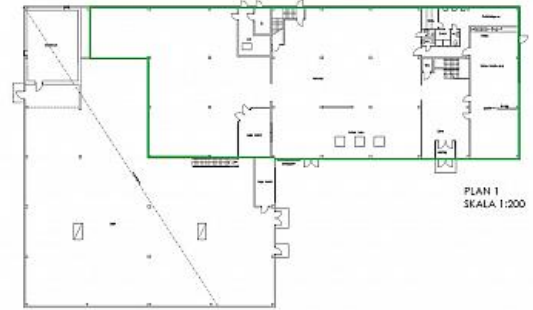

KONTAKTPERSON

Mikael Karlsson
031-24 23 00 / 0709-24 23 02
mikael@lokallots.se