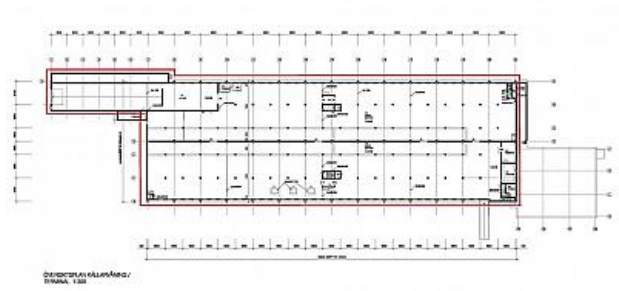

KONTAKTPERSON

Petter Skoglund
031-24 23 00 / 0706-40 95 00
petter@lokallots.se