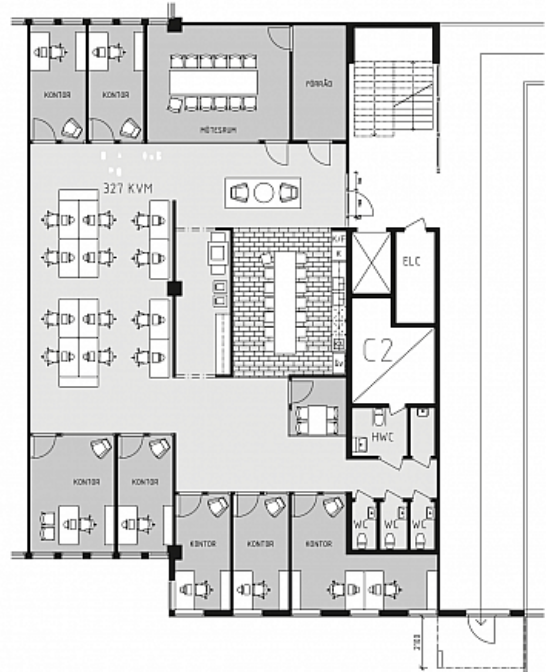

KONTAKTPERSON

Agneta Clark
031-24 23 00 / 0709-24 23 42
agneta@lokallots.se